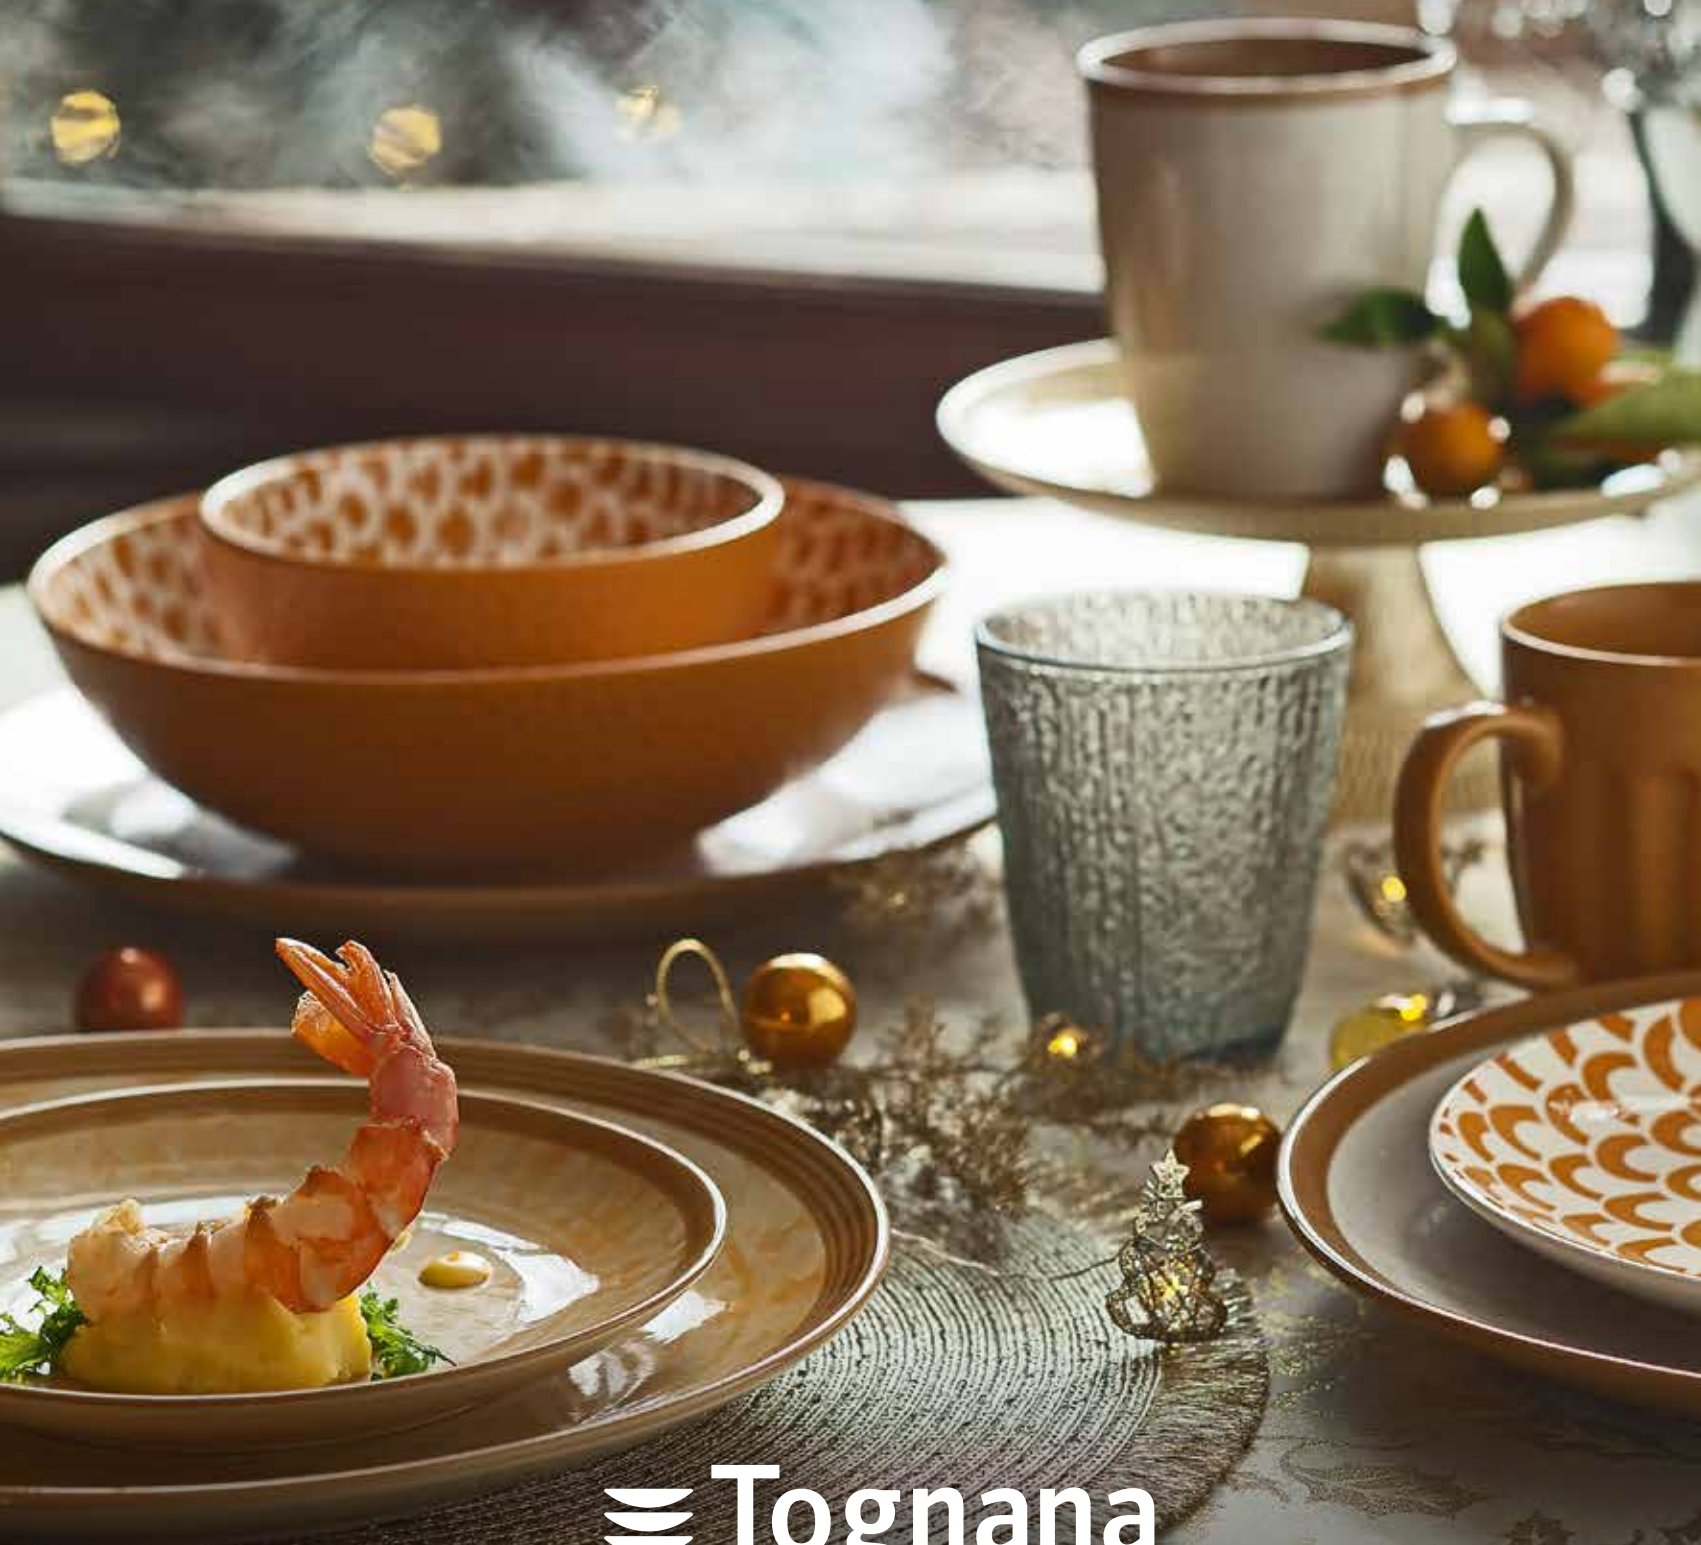

TABLEWARE

Tavola

AUTUMN—CHRISTMAS
2021

 **Tognana**
la tua idea di casa

 **Tognana**
la tua idea di casa

Qualità e design da 75 anni

Quality and design for 75 years

Da 75 anni, **Tognana** garantisce tradizione, qualità e design italiano, sempre al passo con l'innovazione e i trend più attuali. Abbiamo da sempre un obiettivo chiaro: essere al vostro fianco nelle occasioni più importanti, ma anche nei piccoli gesti quotidiani, per rendere speciale ogni istante della vostra vita. Mettiamo ricerca e passione in ogni nuova collezione: non riempiamo spazi, ma valorizziamo ambienti, decorando di autentica armonia la vostra ritualità quotidiana. Una promessa che quest'anno **festeggia 75 anni**, grazie al saper fare e alla passione di Tognana, **azienda italiana** che **dal 1946** porta emozione e stile italiano in cucina e in casa.