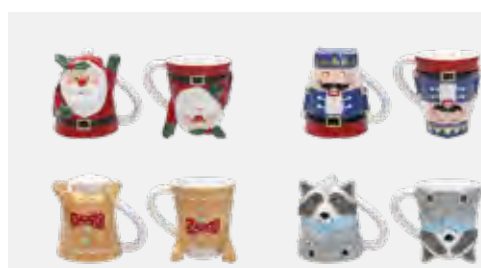

Up&Down

Una piccola scultura che è una mug, divertente e originale, decorata a mano. Perfetta anche come idea regalo.

A small sculpture that is also a fun and original, hand-decorated mug. Also the perfect gift.

UP&DOWN

Mug 4 soggetti assortiti 300 cc
Mug in 4 assorted designs 10 ½ oz

Stoneware - Dipinto a mano / Hand painted
NT11423M110 - EAN 8056444194944
EAN DISPLAY 8056444194951