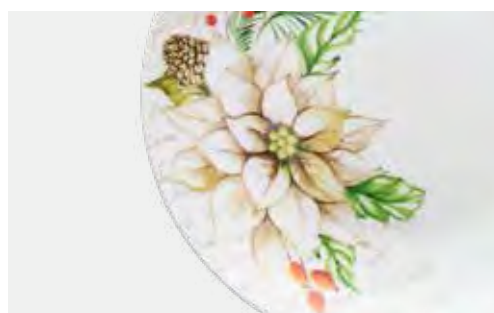

WISH

Servizio tavola 18 pz / Table set 18 pcs

6 Piatti piani ø 27 cm / Dinner plates 10 3/4"
6 Piatti fondi ø 20 cm / Soup plates 7 3/4"
6 Piatti dessert ø 21 cm / Dessert plates 8 1/4"

Porcellana / Porcelain
MC070185746 - EAN 8056444250152