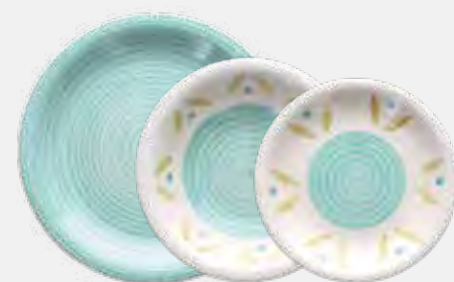

DAISY ACQUA

Piatto piano ø 27 cm
Dinner plate 10 ¾"
LS100273137 - EAN 8056444154771

Piatto fondo ø 21 cm
Soup plate 8 ¾"
LS101223137 - EAN 8056444155082

Piatto frutta ø 19 cm
Dessert plate 7 ½"
LS102193137 - EAN 8056444155099

Stoneware - Dipinto a mano / Hand painted