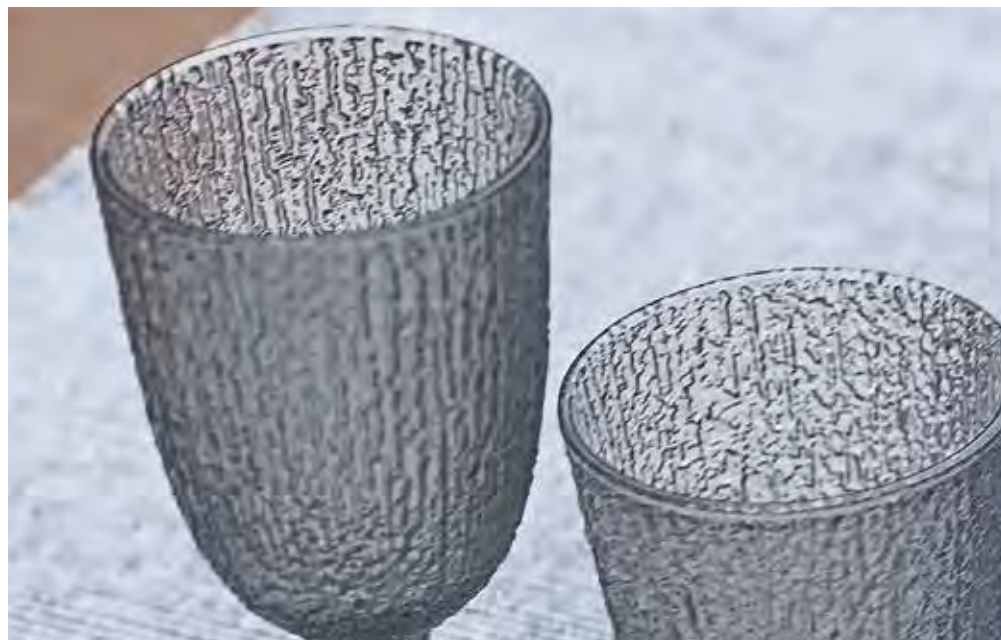

DAVOR

Set 3 bicchieri blu 280 cc
Set 3 tumblers blue 9 ½ oz

Vetro / Glass
N3585J70BLU - EAN 8056444267914

DAVOR

Set 3 bicchieri grigi 280 cc
Set 3 tumblers grey 9 ½ oz

Vetro / Glass
N3585J70GRI - EAN 8056444267921

DAVOR

Set 3 bicchieri color ambra cc 280
Set 3 tumblers amber color 9 ½ oz

Vetro / Glass
N3585J70AMB - EAN 8056444195965

DAVOR

Set 3 bicchieri colore verde cc 280
Set 3 tumblers green color 9 ½ oz

Vetro / Glass
N3585J70VER - EAN 8056444195941

DAVOR

Set 3 calici blu 250 cc
Set 3 goblets blue 8 ½ oz

Vetro / Glass
N3585J80BLU - EAN 8056444267990

DAVOR

Set 3 calici grigi 250 cc
Set 3 goblets grey 8 ½ oz

Vetro / Glass
N3585J80GRI - EAN 8056444268003

DAVOR

Set 3 calici color ambra cc 250
Set 3 goblets amber color 8 ½ oz

Vetro / Glass
N3585J80AMB - EAN 8056444196092

DAVOR

Set 3 calici colore verde cc 250
Set 3 goblets green color 8 ½ oz

Vetro / Glass
N3585J80VER - EAN 8056444196085