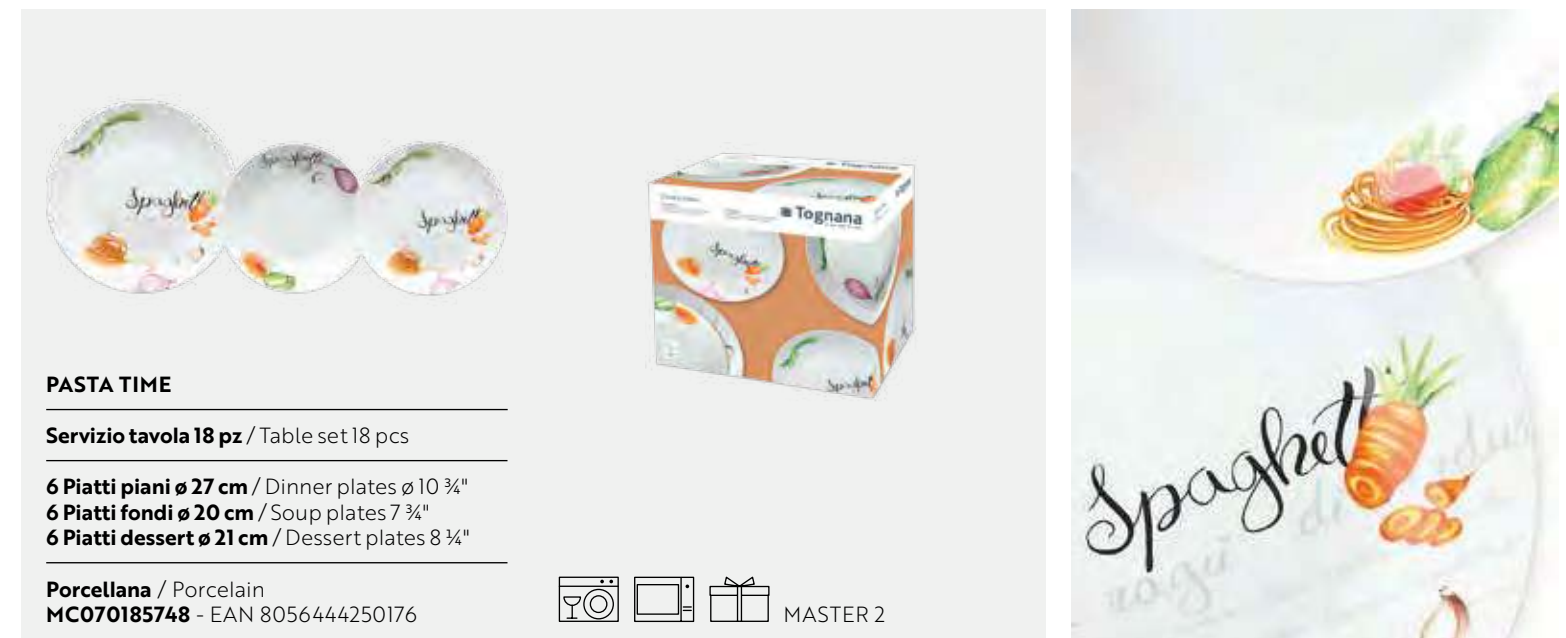

Pasta Time

Dall'intramontabile piacere per la pasta nasce il decoro di questo servizio piatti allegro e colorato, un omaggio alla tipica cucina italiana.

From the timeless pleasure of pasta comes the décor of this dinnerware set with cheerful and colourful dishes, a tribute to the beloved Italian cuisine.